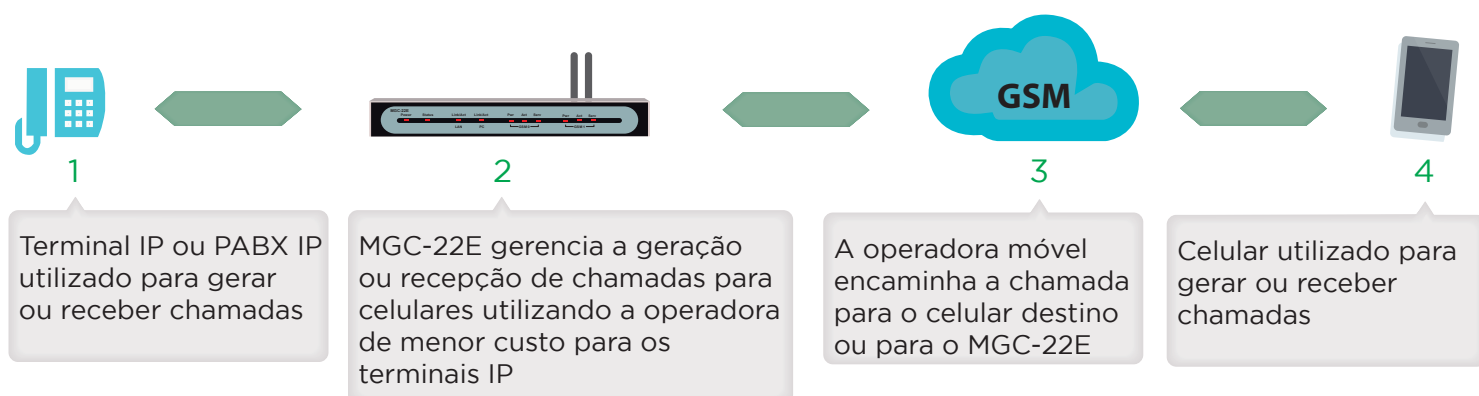

Economia para sua empresa

- ✓ Operação com até 4 operadoras (4 SIM cards)
- ✓ 2 chamadas simultâneas
- ✓ Quad-Band
- ✓ Integrado com a portabilidade numérica
- ✓ Callback e roteamento inteligente
- ✓ Criptografia
- ✓ Compatível com SMPP (SMS)
- ✓ Compatível com SIP, IAX2 e GTALK
- ✓ Permite o registro de 20 usuários SIP
- ✓ Operação com banco de interfaces

Portabilidade numérica

Callback inteligente

Roteamento inteligente

Campanhas SMS

MGC-22E

Discador inteligente disponível para

O MGC-22E é um gateway VoIP celular inteligente, totalmente digital, que permite a redução de custos de sua empresa nas ligações de fixos para celulares selecionando dinamicamente a operadora desejada. Você poderá aproveitar todas as vantagens oferecidas pelas operadoras de telefonia móvel.

Características Técnicas

:: Interfaces

Integração com qualquer PABX
Configuração via interface Web
Seleção automática da operadora desejada
Integração com interface AMI
URA com senha de acesso
Protocolos: SIPv2, IAX2, GTALK e SMPP
Servidor SIP integrado
Audio codecs:

GSM

- 2 módulos GSM Quad-Band (850, 900, 1800 e 1900MHz)
 - 2 SIM cards por módulo
 - Gerenciamento/monitoração do tráfego de voz e dados
 - Indicação de alarmes
 - LED de sinalização: alimentação, atividade, cobertura
- ### GSM
- 2 antenas retráteis - SMA
 - 4 SIM Cards